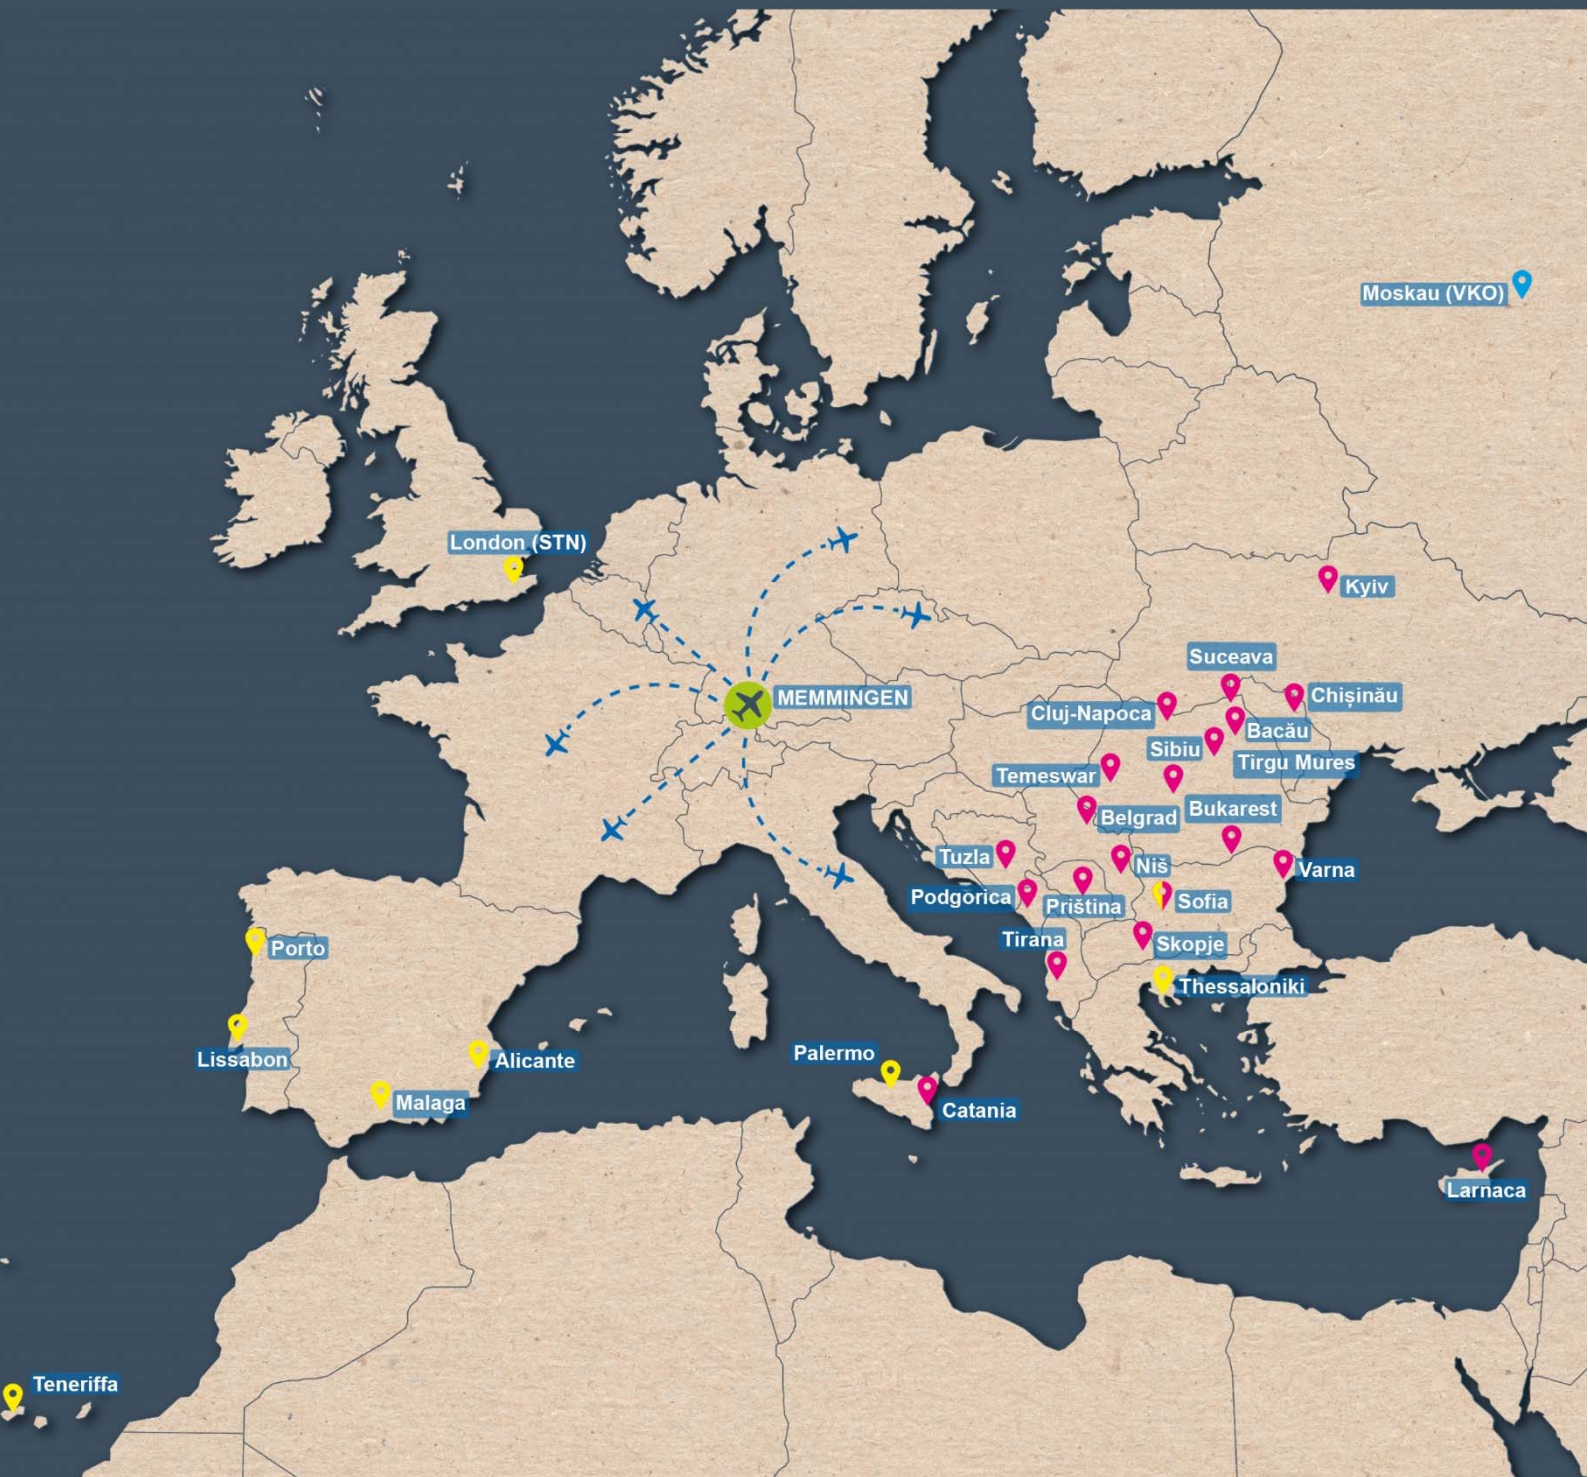

# Winterflugplan 2020/21

## Timetable Winter 2020/21

Gültig von 25.10.2020 bis 27.03.2021

Valid from 25.10.2020 to 27.03.2021

**Allgäu Airport**  
Memmingen

**Memmingen – Alicante/Spanien** *Memmingen – Alicante/Spain*

<b>Zeitraum</b> <i>Dates</i>	<b>Tag</b> <i>Day</i>	<b>Abflug</b> <i>Departure</i>	<b>Ankunft</b> <i>Arrival</i>	<b>Flug Nr.</b> <i>Flight No.</i>	<b>Airline</b> <i>Airline</i>
25.10.-21.03.	-----7	16:10	18:40	FR 2409	Ryanair